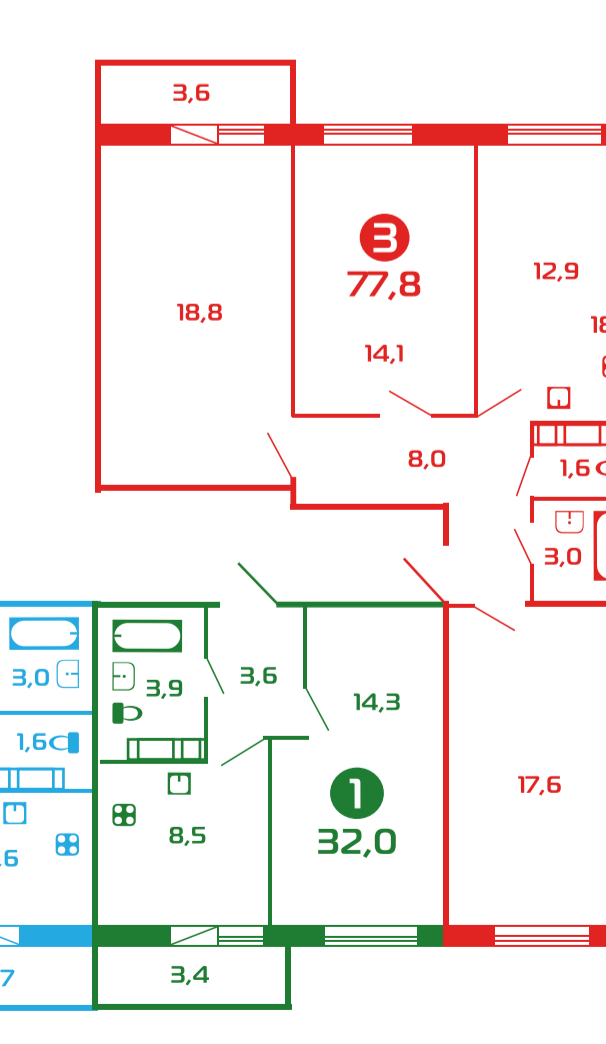

Типовой этаж

ЖК "Аннинский парк", дом 2

УНИСТО Петросталь
ГРУППА КОМПАНИЙ

1 секция

2 секция

3 секция

4 секция

5 секция

6 секция