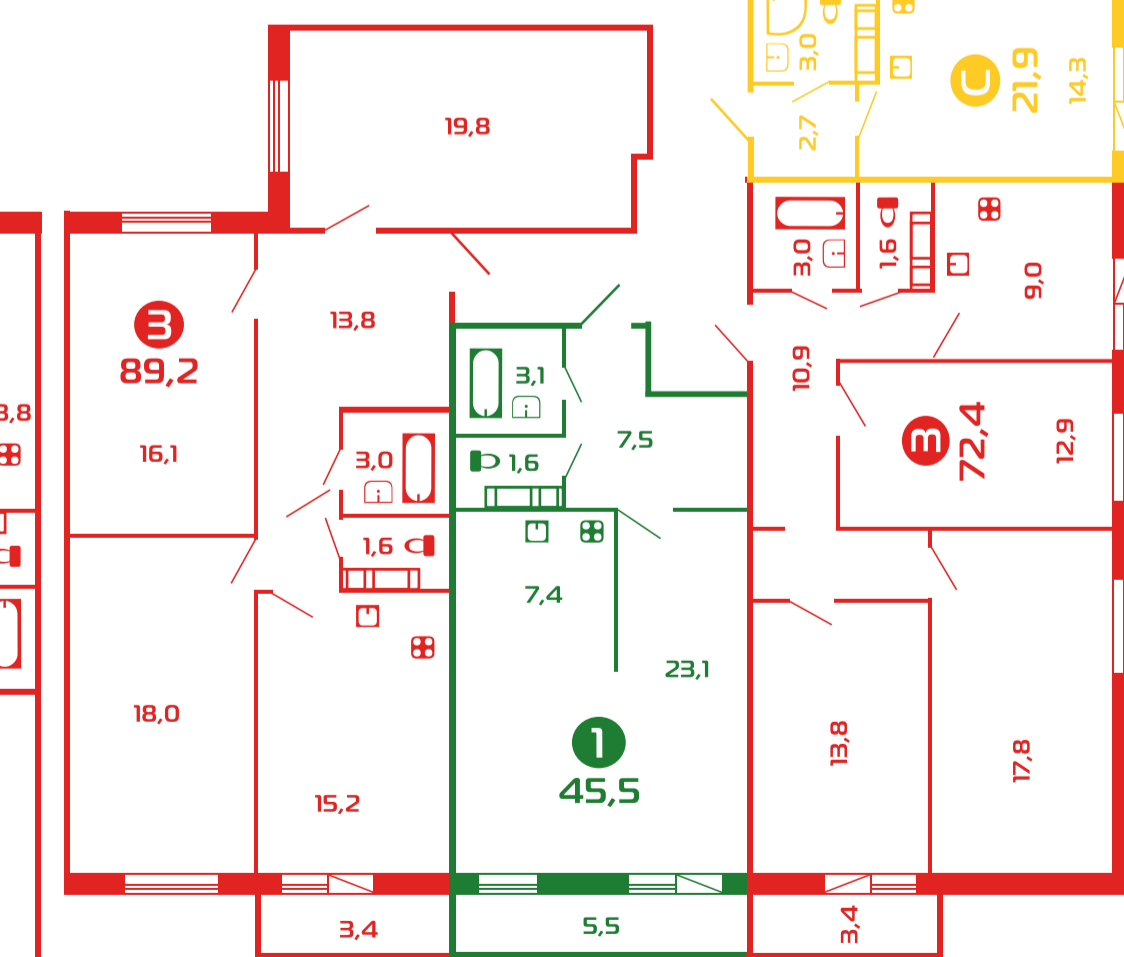

Типовой этаж

ЖК "Аннинский парк", дом 2

УНИСТО Петросталь
ГРУППА КОМПАНИЙ

1 секция

2 секция

3 секция

4 секция

5 секция

6 секция